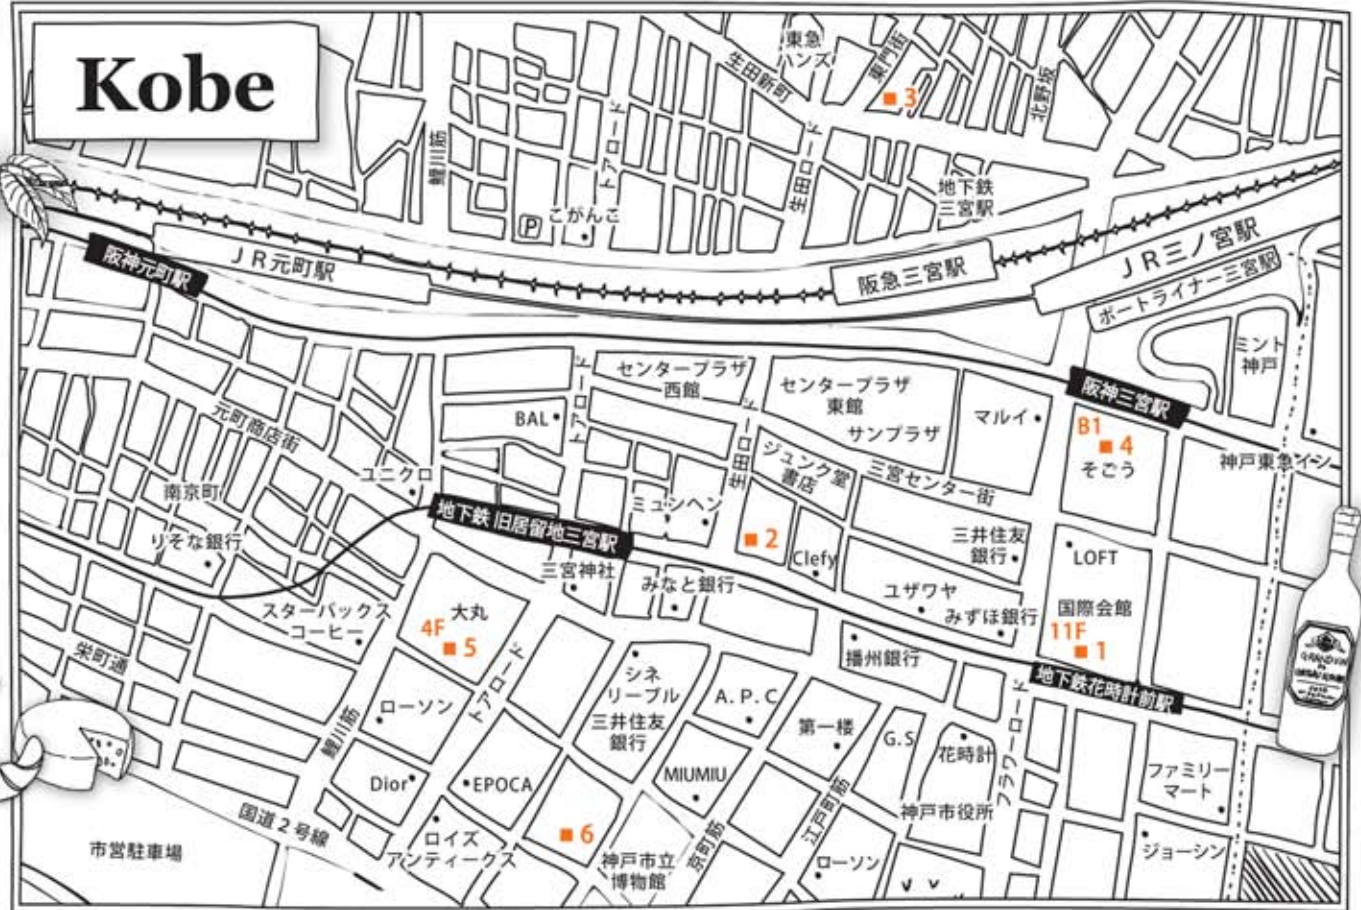

MAP

Kobe

- Kobe**
- 1 TOOTH TOOTH GARDEN RESTAURANT
トゥーストゥース ガーデンレストラン
ガーデンレストラン
 - 2 PATISSERIE TOOTH TOOTH Grand Maison
パティスリー トゥーストゥース本店
ケーキ&焼き菓子 サロン テイクアウト有り
 - 3 PATISSERIE TOOTH TOOTH Sannomiya
パティスリー トゥーストゥース三宮店
ケーキ&焼き菓子 サロン テイクアウト有り
 - 4 PATISSERIE TOOTH TOOTH SOGO
パティスリー トゥーストゥースそご神戸店
ケーキ&焼き菓子 テイクアウト有り
 - 5 PATISSERIE TOOTH TOOTH Daimaru
パティスリー トゥーストゥース大丸神戸店
ケーキ&焼き菓子 サロン テイクアウト有り
 - 6 TOOTH TOOTH maison 15th
トゥーストゥース旧神戸居留地十五番館店
レストラン